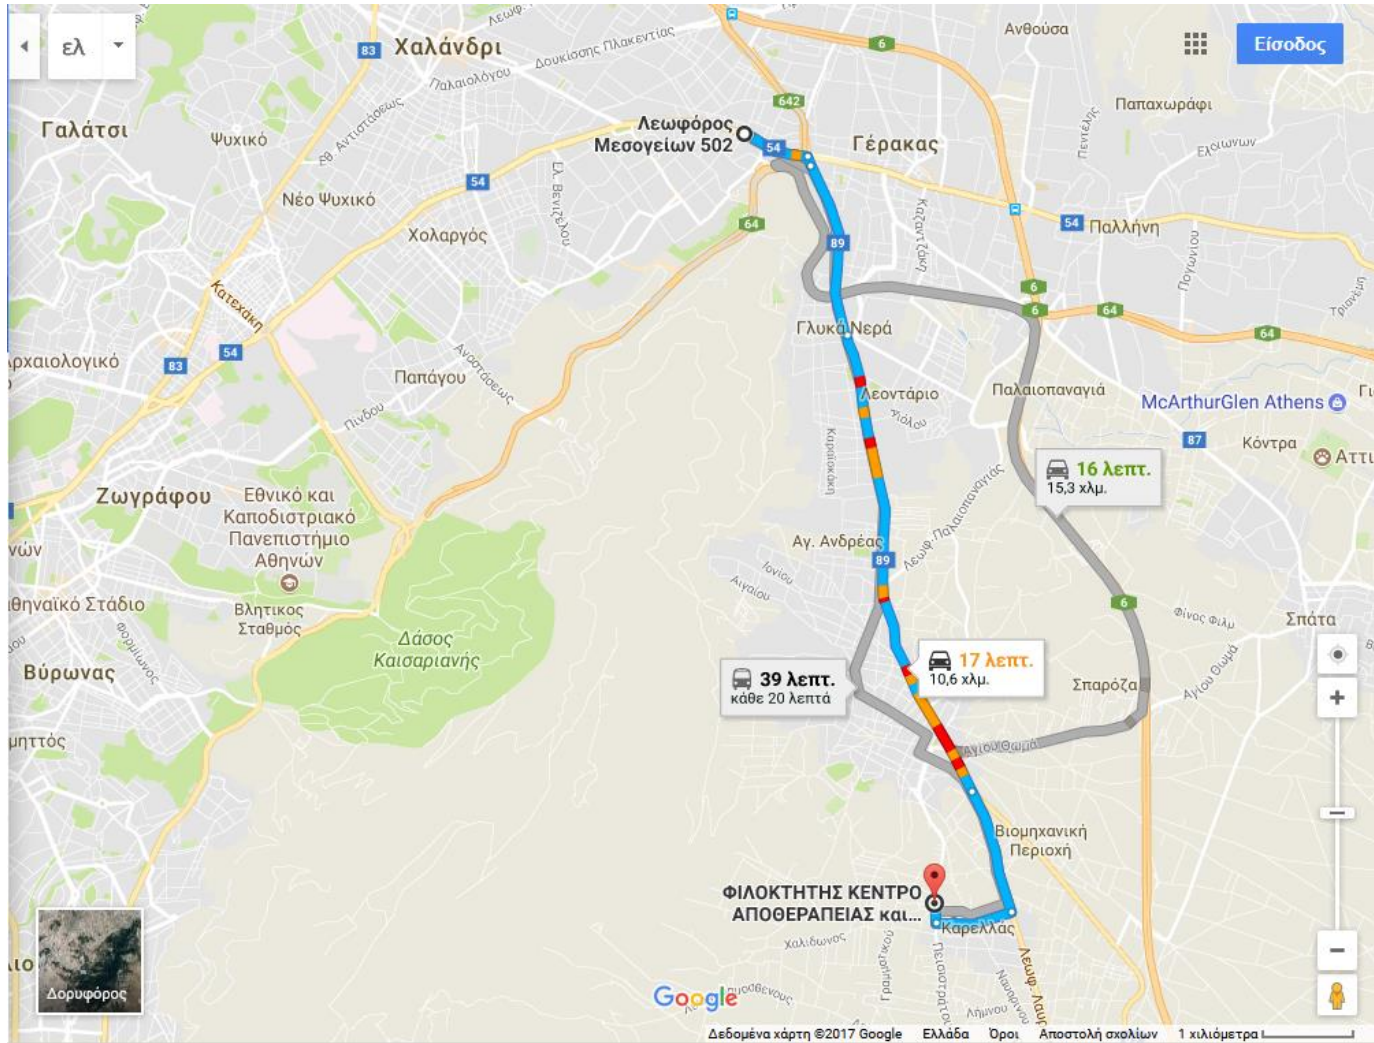

Οδηγίες πρόσβασης στο ΚΑ-Α «ΦΙΛΟΚΤΗΤΗΣ» μέσω Λεωφόρου Λαυρίου (από Αθήνα)

Σύντομη περιγραφή διαδρομής

Από Αθήνα: Προσεγγίζουμε τον κόμβο στο Σταυρό Αγίας Παρασκευής και στρίβουμε δεξιά στη Λεωφόρο Λαυρίου με κατεύθυνση προς Κορωπί και λίγο μετά από την ΤΑΒΕΡΝΑ "ΦΩΛΙΑ", στρίβουμε δεξιά στη Λ. Καρελλά και προς τον Ιερό Ναό Αγ. Φανουρίου. Συνεχίζουμε ευθεία και όταν φτάσουμε στη μάνδρα όπου ξεκινούν οι εγκαταστάσεις του Π.Α.Ο. (υπάρχει και επιγραφή του ΦΙΛΟΚΤΗΤΗ) στρίβουμε δεξιά (οδός Πεισιστράτου) και όλο ευθεία βρίσκεται η είσοδος στην αριστερή πλευρά.